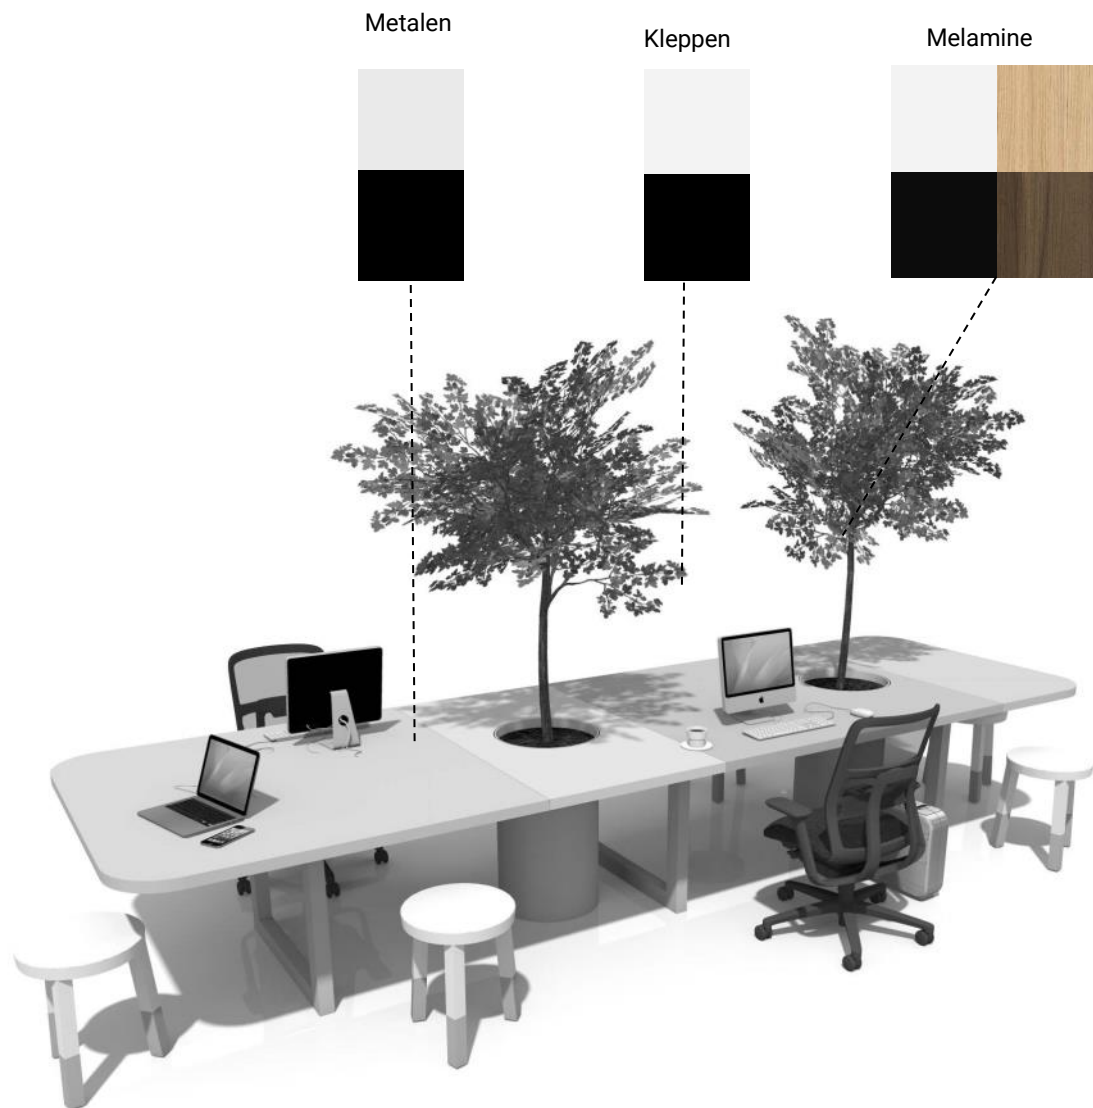

COWORK

SpeakGreen©

EEN BOOM
ALS VAST ONDERDEEL

SpeakGreen voegt samenwerken en “een groen kantoor” op een simpele manier samen. De SpeakGreen wordt net als de andere vergadertafels in de Speak serie uitgevoerd met 36 mm dikke bladen. Het blad bestaat uit verschillende delen die in verschillende melamines uitgevoerd kan worden. De SpeakGreen hoeft dus niet in één kleur uitgevoerd te worden, maar dat kan natuurlijk wel. Er kan gekozen worden voor één of twee plantenspotten in de tafel.

Het onderstel van de SpeakGreen is een O-frame met vast zithoogte (75 cm). COWork biedt ook een teamtafel met plantepot die in hoogte verstelbaar is; COWork FreeFlow teamtafel.

SpeakGreen©

Kenmerken

- O- poot vaste hoogte 75 cm
- extra dik blad
- Keuze uit rechte en afgeronde hoeken.
- Incl. plantenpot van gerecycled kunststof.

Materialen

Bladen: melamine 36 mm

Onderstel: gepoedercoated staal met lichte structuur

Kleuren

Melamine: wit , zwart, licht eiken en notenhout

Onderstel: wit en zwart

Standaard configuraties

SpeakGreen 0418 000 | 280 x 138cm

- Samenstelling: ○ 2x kopblad 60x138cm
○ 1x tussenblad met plantenpot 160x138cm

SpeakGreen 0418 010 | 280 x 138cm

- Samenstelling: ○ 1x kopblad 140x138cm
○ 1x tussenblad met plantenpot 80x138cm ○ 1x kopblad 60x138cm