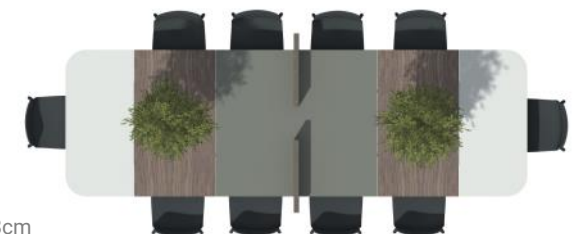

SpeakGreen 0418 020 | 280 x 138cm

Samenstelling: ○ 2x kopblad 60x138cm
 ○ 1x tussenblad 80x138cm ○ 1x tussenblad met plantenpot 80x138cm

SpeakGreen 0418 040 | 360 x 138cm

Samenstelling: ○ 2x kopblad 140x138cm
 ○ 1x tussenblad met plantenpot 80x138cm

SpeakGreen 0418 030 | 280 x 138cm

Samenstelling: ○ 2x kopblad 60x138cm
 ○ 2x tussenblad met plantenpot 80x138cm

SpeakGreen 0418 050 | 360 x 138cm

Samenstelling: ○ 1x kopblad 140x138cm
 ○ 2x tussenblad met plantenpot 80x138cm ○ 1x kopblad 60x138cm

SpeakGreen 0418 060 | 360 x 138cm

Samenstelling: ○ 1x kopblad 140x138cm
○ 1x tussenblad met plantenpot 160x138cm ○ 1x kopblad 60x138cm

SpeakGreen 0418 080 | 440 x 138cm

Samenstelling: ○ 1x kopblad 140x138cm
○ 1x tussenblad met plantenpot 80x138cm
○ 1x tussenblad met plantenpot 160x138cm ○ 1x kopblad 60x138cm

SpeakGreen 0418 070 | 440 x 138cm

Samenstelling: ○ 1x kopblad 140x138cm ○ 1x tussenblad 80x138cm
○ 1x tussenblad met plantenpot 160x138cm ○ 1x kopblad 60x138cm

SpeakGreen 0418 090 | 440 x 138cm

Samenstelling: ○ 2x kopblad 60x138cm
○ 2x tussenblad met plantenpot 80x138cm ○ 1x tussenblad 160x138cm