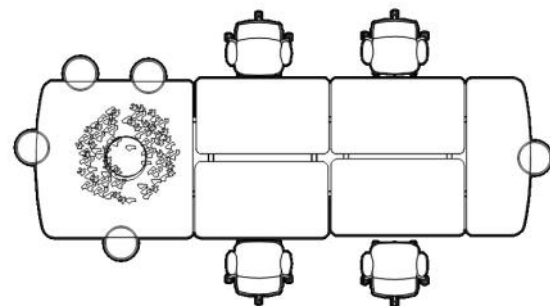

FreeFlow 0402 030 | 419 x 169cm

Samenstelling: ○ 1x kopblad 160x169 cm
○ 1x blad vast met plantenpot 67x169cm ○ 2x blad 140x80cm
○ 1x kopblad 67x169cm ○ 1x tussenscherm 120cm

FreeFlow 0402 020 | 419 x 169cm

Samenstelling: ○ 2x blad 140x80cm ○ 1x blad vast met plantenpot 67x169cm
○ 1x blad 160x169cm ○ 1x kopblad 67x169cm ○ 1x tussenscherm 120cm

FreeFlow 0402 070 | 522 x 169cm

Samenstelling: ○ 1x kopblad 160x169 cm
○ 4x blad 140x80cm ○ 1x kopblad 67x169cm
○ 2x tussenscherm 120cm ○ 1x tussenscherm 160cm

FreeFlow 0402 080 | 517 x 169cm

Samenstelling: ○ 1x kopblad met plantenpot 160x169 cm
○ 4x blad 140x83cm ○ 1x kopblad 67x169cm

FreeFlow 0402 050 | 562 x 169cm

Samenstelling: ○ 1x kopblad 160x169 cm
○ 1x blad vast met plantenpot 67x169cm ○ 4x blad 140x80cm
○ 1x kopblad 67x169cm ○ 2x tussenscherm 120cm

FreeFlow 0402 090 | 593 x 169cm

Samenstelling: ○ 1x kopblad 160x169 cm ○ 1x plantenbak met lockers 45x180cm ○ 2x blad 140x80cm ○ 1x blad 160x169cm
○ 1x kopblad 67x169cm ○ 1x tussenscherm 140cm
○ 2x tussenscherm 160cm