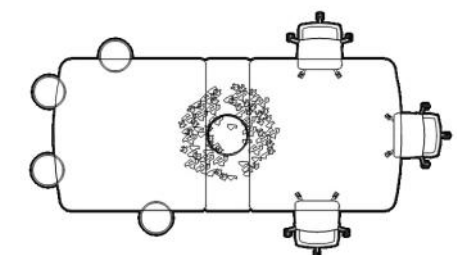

- Tafels zijn individueel van elkaar in hoogte verstelbaar.
- Standaard uitgevoerd met up-down bedieningspanelen.
- Ook zonder plantenpot leverbaar.

Materialen

Bladen: melamine 22 mm

Onderstel: gepoedercoated staal met lichte structuur

Kleuren

Melamine: wit, zwart, licht eiken en notenhout

Onderstel: wit en zwart

Standaard configuraties

FreeFlow 0402 040 | 328 x 169cm

- Samenstelling:
- 4x blad 140x83cm
 - 1x blad vast met plantenpot 67x169cm

FreeFlow 0402 000 | 368 x 169cm

- Samenstelling:
- 2x kopblad 160x169 cm
 - 1x blad vast met plantenpot 67x169cm

FreeFlow 0402 010 | 447 x 169cm

Samenstelling: ○ 4x blad 140x80cm ○ 1x blad vast met plantenpot 160x169cm
○ 2x tussenscherm 120cm

FreeFlow 0402 030 | 419 x 169cm

Samenstelling: ○ 1x kopblad 160x169 cm
○ 1x blad vast met plantenpot 67x169cm ○ 2x blad 140x80cm
○ 1x kopblad 67x169cm ○ 1x tussenscherm 120cm

FreeFlow 0402 020 | 419 x 169cm