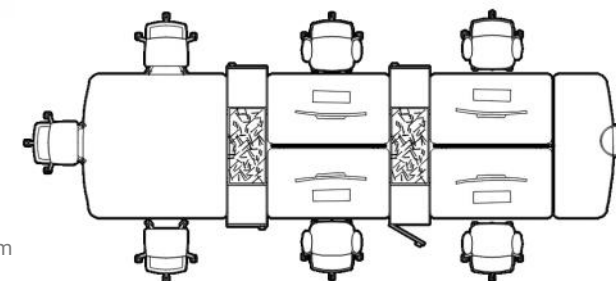

FreeFlow 0402 060 | 608 x 169cm

Samenstelling: ○ 1x kopblad 160x169cm ○ 4x blad 140x80cm
○ 2x plantenbak met lockers 45x180cm ○ 1x kopblad 67x169cm
○ 2x tussenscherm 140cm ○ 1x tussenscherm 160cm