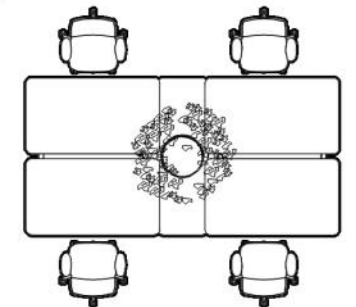

- Tafels zijn individueel van elkaar in hoogte verstelbaar.
- Standaard uitgevoerd met up-down bedieningspanelen.
- Ook zonder plantenpot leverbaar.

Materialen

Bladen: melamine 22 mm

Onderstel: gepoedercoated staal met lichte structuur

Kleuren

Melamine: wit, zwart, licht eiken en notenhout

Onderstel: wit en zwart

Standaard configuraties

FreeFlow 0402 040 | 328 x 169cm

- Samenstelling:
- 4x blad 140x83cm
 - 1x blad vast met plantenpot 67x169cm

FreeFlow 0402 000 | 368 x 169cm

- Samenstelling:
- 2x kopblad 160x169 cm
 - 1x blad vast met plantenpot 67x169cm

FreeFlow 0402 010 | 447 x 169cm

Samenstelling: ○ 4x blad 140x80cm ○ 1x blad vast met plantenpot 160x169cm
○ 2x tussenscherm 120cm

FreeFlow 0402 030 | 419 x 169cm

Samenstelling: ○ 1x kopblad 160x169 cm
○ 1x blad vast met plantenpot 67x169cm ○ 2x blad 140x80cm
○ 1x kopblad 67x169cm ○ 1x tussenscherm 120cm

FreeFlow 0402 020 | 419 x 169cm