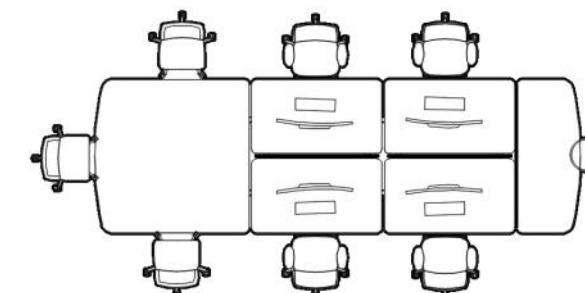

FreeFlow 0402 000 | 368 x 169cm

- Samenstelling:
- 2x kopblad 160x169 cm
 - 1x blad vast met plantenpot 67x169cm

FreeFlow 0402 010 | 447 x 169cm

Samenstelling: ○ 4x blad 140x80cm ○ 1x blad vast met plantenpot 160x169cm
○ 2x tussenscherm 120cm

FreeFlow 0402 030 | 419 x 169cm

Samenstelling: ○ 1x kopblad 160x169 cm
○ 1x blad vast met plantenpot 67x169cm ○ 2x blad 140x80cm
○ 1x kopblad 67x169cm ○ 1x tussenscherm 120cm

FreeFlow 0402 020 | 419 x 169cm

Samenstelling: ○ 2x blad 140x80cm ○ 1x blad vast met plantenpot 67x169cm
○ 1x blad 160x169cm ○ 1x kopblad 67x169cm ○ 1x tussenscherm 120cm

FreeFlow 0402 070 | 522 x 169cm

Samenstelling: ○ 1x kopblad 160x169 cm
○ 4x blad 140x80cm ○ 1x kopblad 67x169cm
○ 2x tussenscherm 120cm ○ 1x tussenscherm 160cm

FreeFlow 0402 080 | 517 x 169cm

Samenstelling: ○ 1x kopblad met plantenpot 160x169 cm
○ 4x blad 140x83cm ○ 1x kopblad 67x169cm

FreeFlow 0402 050 | 562 x 169cm

Samenstelling: ○ 1x kopblad 160x169 cm
○ 1x blad vast met plantenpot 67x169cm ○ 4x blad 140x80cm
○ 1x kopblad 67x169cm ○ 2x tussenscherm 120cm