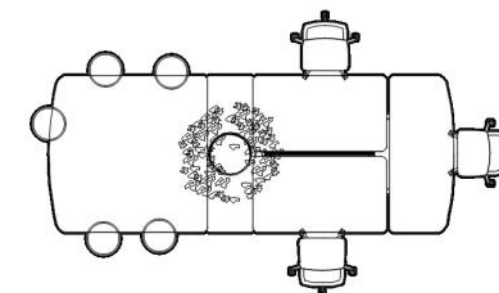

Kleuren

Melamine: wit, zwart, licht eiken en notenhout

Onderstel: wit en zwart

Standaard configuraties

FreeFlow 0402 040 | 328 x 169cm

- Samenstelling:
- 4x blad 140x83cm
 - 1x blad vast met plantenpot 67x169cm

FreeFlow 0402 000 | 368 x 169cm

- Samenstelling:
- 2x kopblad 160x169 cm
 - 1x blad vast met plantenpot 67x169cm

FreeFlow 0402 010 | 447 x 169cm

Samenstelling: ○ 4x blad 140x80cm ○ 1x blad vast met plantenpot 160x169cm
○ 2x tussenscherm 120cm

FreeFlow 0402 030 | 419 x 169cm

Samenstelling: ○ 1x kopblad 160x169 cm
○ 1x blad vast met plantenpot 67x169cm ○ 2x blad 140x80cm
○ 1x kopblad 67x169cm ○ 1x tussenscherm 120cm

FreeFlow 0402 020 | 419 x 169cm

Samenstelling: ○ 2x blad 140x80cm ○ 1x blad vast met plantenpot 67x169cm
○ 1x blad 160x169cm ○ 1x kopblad 67x169cm ○ 1x tussenscherm 120cm

FreeFlow 0402 070 | 522 x 169cm

Samenstelling: ○ 1x kopblad 160x169 cm
○ 4x blad 140x80cm ○ 1x kopblad 67x169cm
○ 2x tussenscherm 120cm ○ 1x tussenscherm 160cm