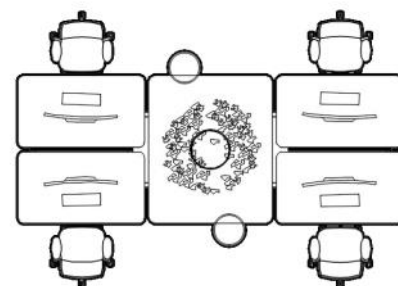

- Tafels zijn individueel van elkaar in hoogte verstelbaar.
- Standaard uitgevoerd met up-down bedieningspanelen.
- Ook zonder plantenpot leverbaar.

Materialen

Bladen: melamine 22 mm

Onderstel: gepoedercoated staal met lichte structuur

FreeFlow 0402 000 | 368 x 169cm

- Samenstelling:
- 2x kopblad 160x169 cm
 - 1x blad vast met plantenpot 67x169cm

FreeFlow 0402 010 | 447 x 169cm

Samenstelling: ○ 4x blad 140x80cm ○ 1x blad vast met plantenpot 160x169cm
○ 2x tussenscherm 120cm

FreeFlow 0402 030 | 419 x 169cm

Samenstelling: ○ 1x kopblad 160x169 cm
○ 1x blad vast met plantenpot 67x169cm ○ 2x blad 140x80cm
○ 1x kopblad 67x169cm ○ 1x tussenscherm 120cm

FreeFlow 0402 020 | 419 x 169cm

Samenstelling: ○ 2x blad 140x80cm ○ 1x blad vast met plantenpot 67x169cm
○ 1x blad 160x169cm ○ 1x kopblad 67x169cm ○ 1x tussenscherm 120cm

FreeFlow 0402 070 | 522 x 169cm

Samenstelling: ○ 1x kopblad 160x169 cm
○ 4x blad 140x80cm ○ 1x kopblad 67x169cm
○ 2x tussenscherm 120cm ○ 1x tussenscherm 160cm