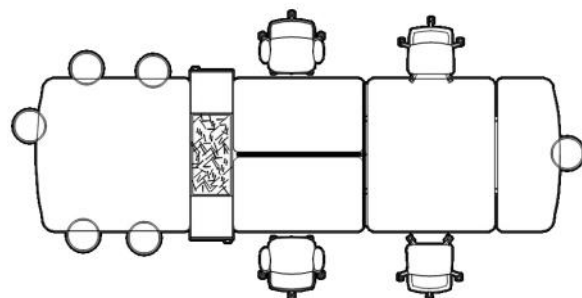

FreeFlow 0402 030 | 419 x 169cm

Samenstelling: ○ 1x kopblad 160x169 cm
○ 1x blad vast met plantenpot 67x169cm ○ 2x blad 140x80cm
○ 1x kopblad 67x169cm ○ 1x tussenscherm 120cm

FreeFlow 0402 020 | 419 x 169cm

Samenstelling: ○ 2x blad 140x80cm ○ 1x blad vast met plantenpot 67x169cm
○ 1x blad 160x169cm ○ 1x kopblad 67x169cm ○ 1x tussenscherm 120cm

FreeFlow 0402 070 | 522 x 169cm

Samenstelling: ○ 1x kopblad 160x169 cm
○ 4x blad 140x80cm ○ 1x kopblad 67x169cm
○ 2x tussenscherm 120cm ○ 1x tussenscherm 160cm

FreeFlow 0402 080 | 517 x 169cm

Samenstelling: ○ 1x kopblad met plantenpot 160x169 cm
○ 4x blad 140x83cm ○ 1x kopblad 67x169cm

FreeFlow 0402 050 | 562 x 169cm

Samenstelling: ○ 1x kopblad 160x169 cm
○ 1x blad vast met plantenpot 67x169cm ○ 4x blad 140x80cm
○ 1x kopblad 67x169cm ○ 2x tussenscherm 120cm

FreeFlow 0402 090 | 593 x 169cm

Samenstelling: ○ 1x kopblad 160x169 cm ○ 1x plantenbak met lockers 45x180cm ○ 2x blad 140x80cm ○ 1x blad 160x169cm
○ 1x kopblad 67x169cm ○ 1x tussenscherm 140cm
○ 2x tussenscherm 160cm