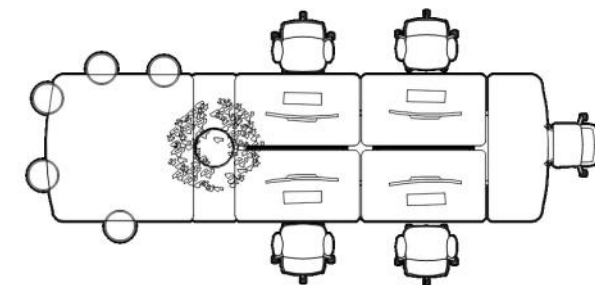

FreeFlow 0402 030 | 419 x 169cm

Samenstelling: ○ 1x kopblad 160x169 cm
○ 1x blad vast met plantenpot 67x169cm ○ 2x blad 140x80cm
○ 1x kopblad 67x169cm ○ 1x tussenscherm 120cm

FreeFlow 0402 020 | 419 x 169cm

Samenstelling: ○ 2x blad 140x80cm ○ 1x blad vast met plantenpot 67x169cm
○ 1x blad 160x169cm ○ 1x kopblad 67x169cm ○ 1x tussenscherm 120cm

FreeFlow 0402 070 | 522 x 169cm

Samenstelling: ○ 1x kopblad 160x169 cm
○ 4x blad 140x80cm ○ 1x kopblad 67x169cm
○ 2x tussenscherm 120cm ○ 1x tussenscherm 160cm

FreeFlow 0402 080 | 517 x 169cm

Samenstelling: ○ 1x kopblad met plantenpot 160x169 cm
○ 4x blad 140x83cm ○ 1x kopblad 67x169cm

FreeFlow 0402 050 | 562 x 169cm

Samenstelling: ○ 1x kopblad 160x169 cm
○ 1x blad vast met plantenpot 67x169cm ○ 4x blad 140x80cm
○ 1x kopblad 67x169cm ○ 2x tussenscherm 120cm

FreeFlow 0402 090 | 593 x 169cm

Samenstelling: ○ 1x kopblad 160x169 cm ○ 1x plantenbak met lockers 45x180cm ○ 2x blad 140x80cm ○ 1x blad 160x169cm
○ 1x kopblad 67x169cm ○ 1x tussenscherm 140cm
○ 2x tussenscherm 160cm