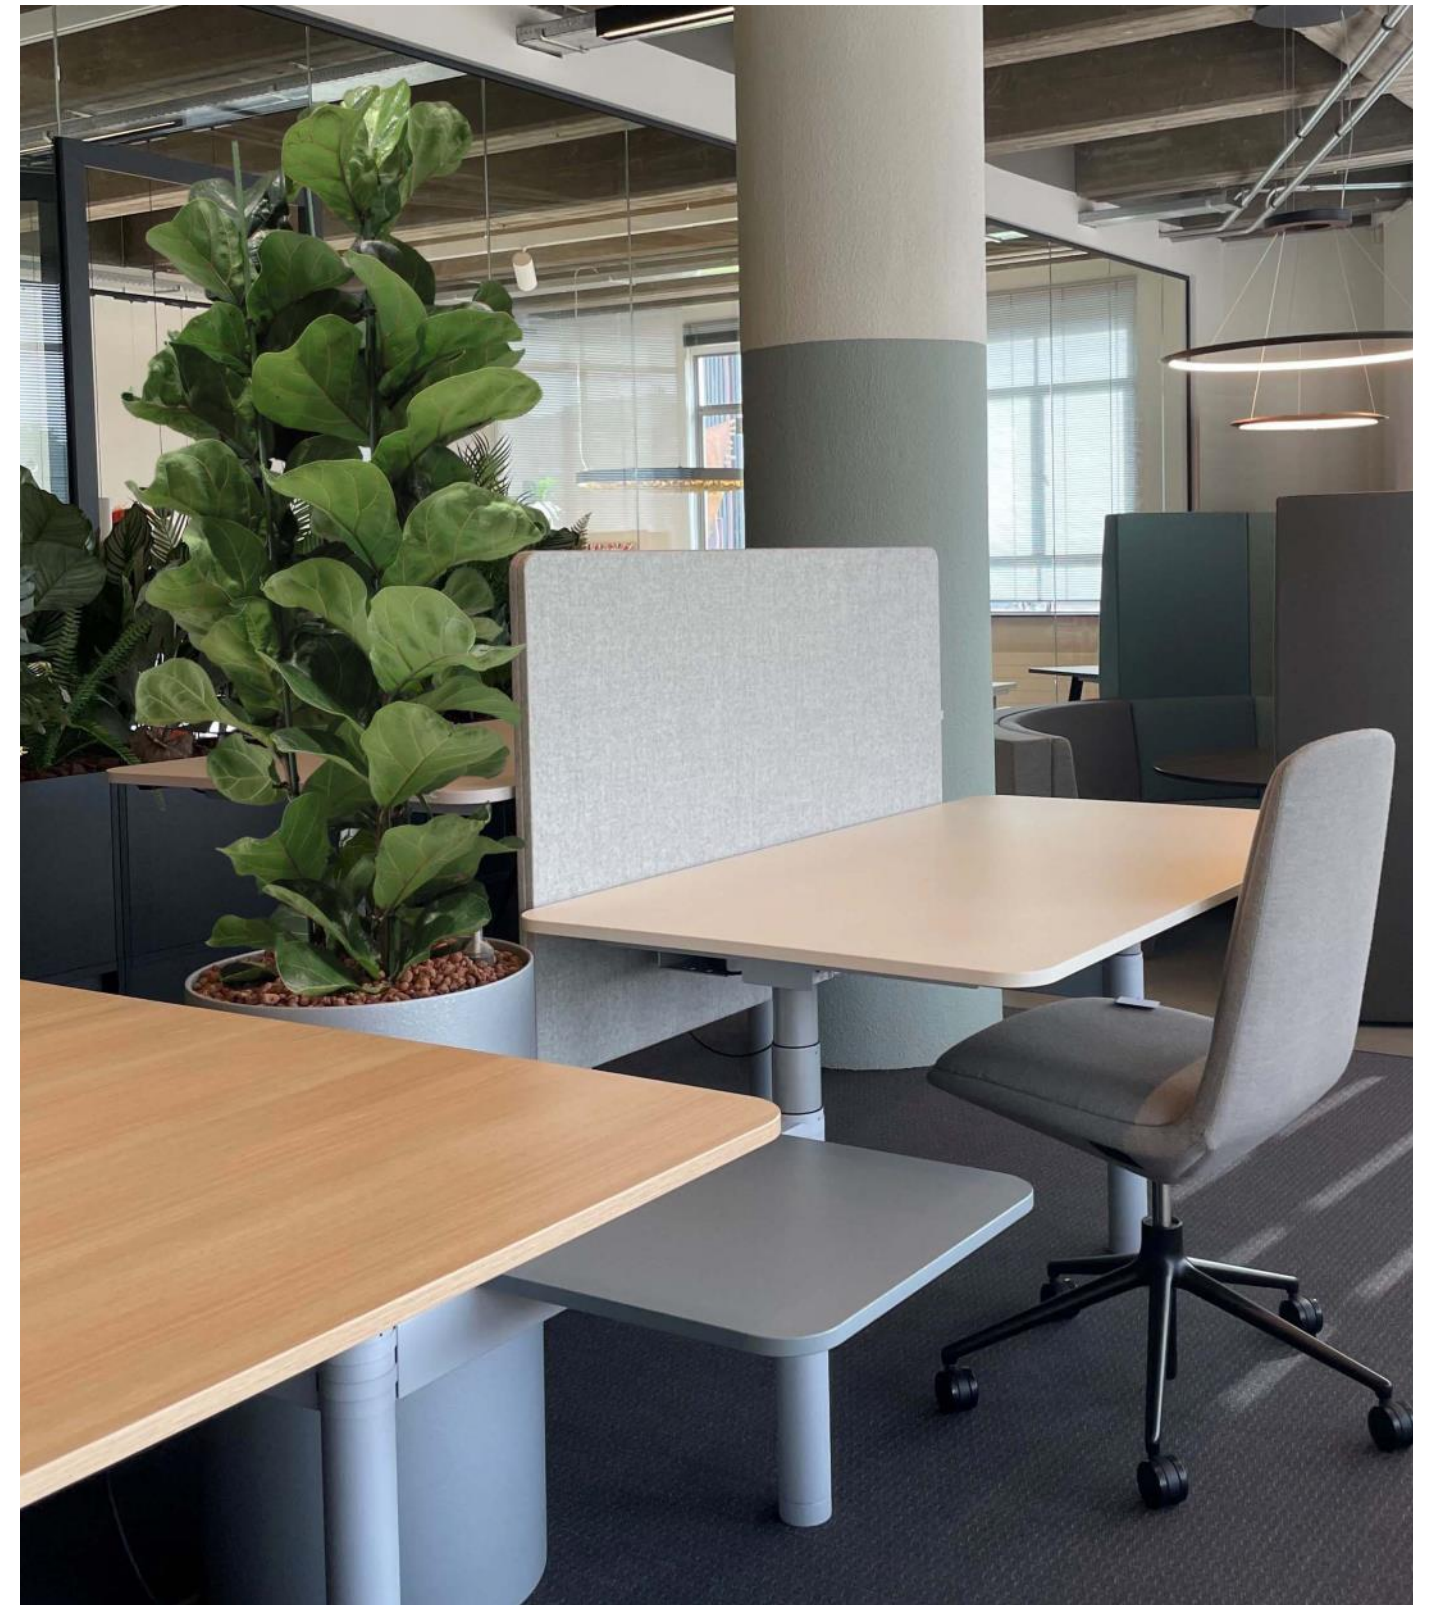

COQWERK FreeFlow©

SAMENWERKEN AAN EEN TAFEL DIE MENSEN VERBINDT

De ene activiteit loopt over in de andere activiteit, van een kort (informeel) overleg naar een telefoongesprek of gefocust werken op de desktop. Werken in een team aan een tafel die samenwerken faciliteert en individueel uitwerken mogelijk maakt. De bladen van de FreeFlow gaan vloeiend in elkaar over en kunnen onafhankelijk van elkaar omhoog en omlaag gezet worden zonder dat de tafel uit elkaar lijkt te vallen in losse elementen.

Het speelse karakter van de FreeFlow, het gebruik van diverse kleuren bladen met dezelfde intensiteit en de ronde vormgeving zorgen ervoor dat de FreeFlow zich lijkt te vormen aan de ruimte.

FreeFlow©

Kenmerken