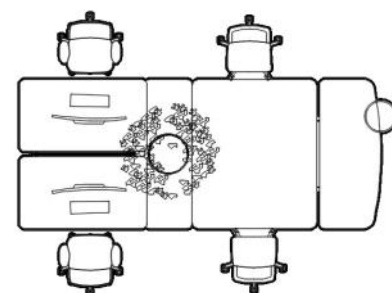

Kleuren

Melamine: wit, zwart, licht eiken en notenhout

Onderstel: wit en zwart

Standaard configuraties

FreeFlow 0402 040 | 328 x 169cm

- Samenstelling:
- 4x blad 140x83cm
 - 1x blad vast met plantenpot 67x169cm

FreeFlow 0402 000 | 368 x 169cm

- Samenstelling:
- 2x kopblad 160x169 cm
 - 1x blad vast met plantenpot 67x169cm

FreeFlow 0402 010 | 447 x 169cm

Samenstelling: ○ 4x blad 140x80cm ○ 1x blad vast met plantenpot 160x169cm
○ 2x tussenscherm 120cm

FreeFlow 0402 030 | 419 x 169cm

Samenstelling: ○ 1x kopblad 160x169 cm
○ 1x blad vast met plantenpot 67x169cm ○ 2x blad 140x80cm
○ 1x kopblad 67x169cm ○ 1x tussenscherm 120cm

FreeFlow 0402 020 | 419 x 169cm

Samenstelling: ○ 2x blad 140x80cm ○ 1x blad vast met plantenpot 67x169cm
○ 1x blad 160x169cm ○ 1x kopblad 67x169cm ○ 1x tussenscherm 120cm

FreeFlow 0402 070 | 522 x 169cm

Samenstelling: ○ 1x kopblad 160x169 cm
○ 4x blad 140x80cm ○ 1x kopblad 67x169cm
○ 2x tussenscherm 120cm ○ 1x tussenscherm 160cm