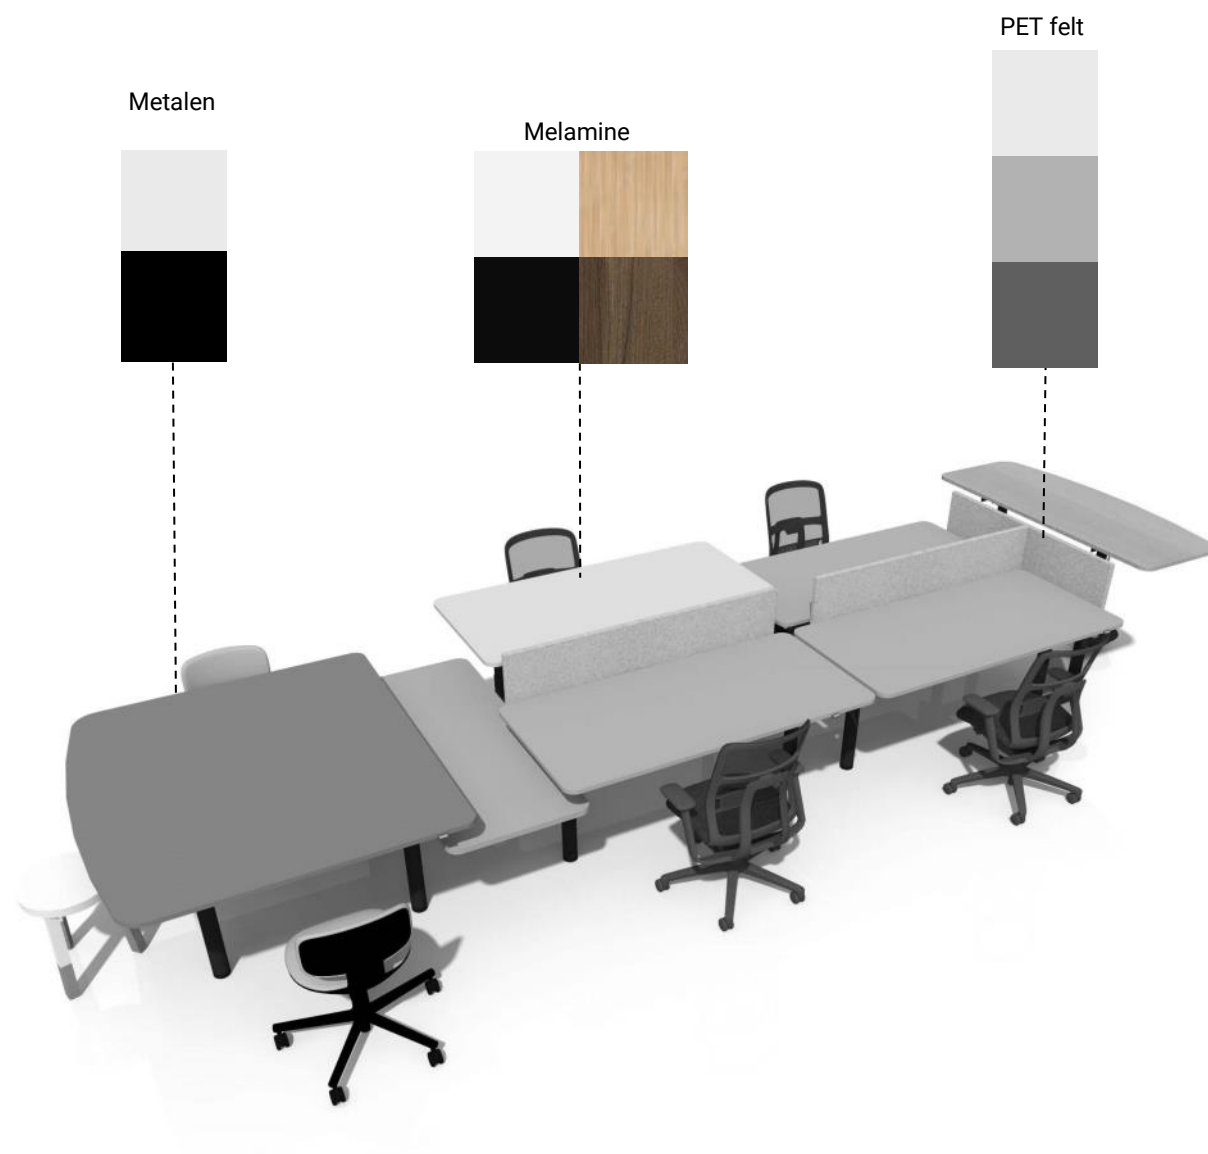

COQWERK FreeFlow©

SAMENWERKEN AAN EEN TAFEL DIE MENSEN VERBINDT

De ene activiteit loopt over in de andere activiteit, van een kort (informeel) overleg naar een telefoongesprek of gefocust werken op de desktop. Werken in een team aan een tafel die samenwerken faciliteert en individueel uitwerken mogelijk maakt. De bladen van de FreeFlow gaan vloeiend in elkaar over en kunnen onafhankelijk van elkaar omhoog en omlaag gezet worden zonder dat de tafel uit elkaar lijkt te vallen in losse elementen.

Het speelse karakter van de FreeFlow, het gebruik van diverse kleuren bladen met dezelfde intensiteit en de ronde vormgeving zorgen ervoor dat de FreeFlow zich lijkt te vormen aan de ruimte.

FreeFlow©

Kenmerken

- Tafels zijn individueel van elkaar in hoogte verstelbaar.
- Standaard uitgevoerd met up-down bedieningspanelen.
- Ook zonder plantenpot leverbaar.

Materialen

Bladen: melamine 22 mm

Onderstel: gepoedercoated staal met lichte structuur

FreeFlow 0402 000 | 368 x 169cm

- Samenstelling:
- 2x kopblad 160x169 cm
 - 1x blad vast met plantenpot 67x169cm

FreeFlow 0402 010 | 447 x 169cm

Samenstelling: ○ 4x blad 140x80cm ○ 1x blad vast met plantenpot 160x169cm
○ 2x tussenscherm 120cm