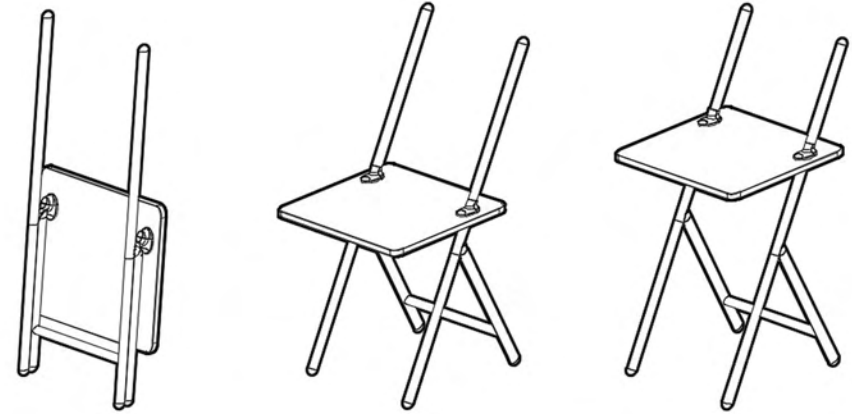

Shove-it ©

**THUISWERKEN
MET HET COMFORT
VAN KANTOOR**

COQWERK

Overall ergonomisch zittend of staand werken kan met het inklapbare bureau Shove-it©. Dit zit-sta bureau is eenvoudig op hoogte te verstellen door het ingenieuze klem-en-klik systeem. In combinatie met een goede bureaustoel is Shove-it© het ultieme flexibele thuiswerkconcept.

traploze hoogteverstelling door klem-en-klik systeem

verstelbereik van 650 tot 1250 mm

lichtgewicht onderstel en blad

inklapbaar

Shove-it© is licht in gewicht en dus makkelijk overal uit te klappen om zo het fijnste thuiswerkplekje te creëren. Of dit nu op zolder is, de slaapkamer, de woonkamer of in de tuin. En wordt er niet thuisgewerkt, dan is Shove-it© eenvoudig weer in te klappen en op te bergen.

Shove-it©

Eenvoudige hoogteverstelling door het klem-en-klik systeem. Het blad wordt door slecht twee klikken vrijgegeven. Daarna is het zelfdragende blad eenvoudig en intuïtief in hoogte te verstellen. Shove-it© kan compact worden opgeborgen door het blad aan de frame te hangen.

Blad melamine

maat: 1000 x 600 x 25 mm
hoogteverstelling: 650 x 1250 mm
draagvermogen: 50 kg
gewicht: 6 kg

Onderstel

maat:
uitgeklapt - 780 x 1400 x 800 mm
ingeklapt - 85 x 1480 x 800 mm
gewicht: 8 kg

Platinawit
W980