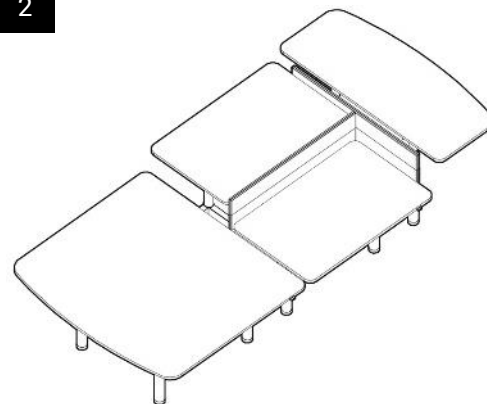

QWERK

FreeFlow©

tafels zijn
individueel van
elkaar in hoogte
te verstellen

De bladen van de FreeFlow© gaan vloeiend
in elkaar over en kunnen onafhankelijk van
elkaar omhoog en omlaag gezet worden
zonder dat de tafel uit elkaar lijkt te vallen
in losse elementen. De tafel blijft, zoals het
team, met elkaar verbonden.

Het speelse karakter van de FreeFlow©, het gebruik van diverse kleuren bladen met dezelfde intensiteit en de ronde vormgeving zorgen ervoor dat de FreeFlow zich lijkt te vormen aan de ruimte.

1

2

3

4

1.
FreeFlow© compact
size: 1650 x 2250 mm

2.
FreeFlow© large
size: 1650 x 4175 mm

3.
FreeFlow© XL
size: 1650 x 4850 mm

4.
FreeFlow© XXL
size: 1650 x 6475 mm

	materiaal	kleuren		houtprint
bladen	melamine 18 mm MDF spuitwerk MDF fineer	gebroken wit, angoragrijs kasjmiergrijs nude abrikoos antiek roze	pistachegroen. fjordgroen denimblauw monumentgrijs koolstofgrijs	mainau berk Lakeland acacia licht Orléans eik bruin Denver eik grafiet
onderstel	staal - gepoedercoat met lichte structuur	wit aluminium zwart		