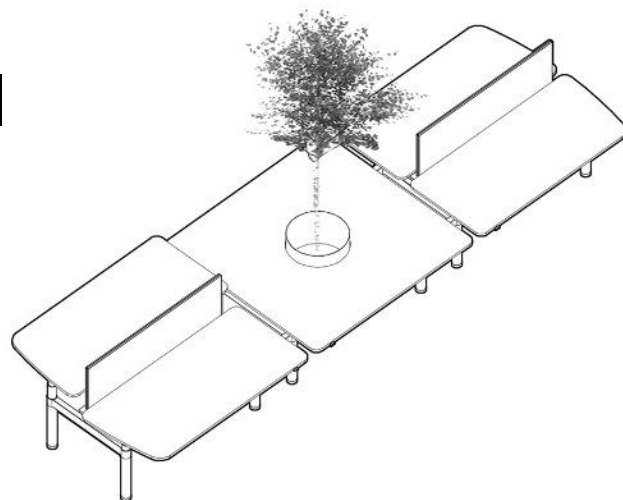

QWERK

FreeFlow©

tafels zijn
individueel van
elkaar in hoogte
te verstellen

De bladen van de FreeFlow© gaan vloeiend
in elkaar over en kunnen onafhankelijk van
elkaar omhoog en omlaag gezet worden
zonder dat de tafel uit elkaar lijkt te vallen
in losse elementen. De tafel blijft, zoals het
team, met elkaar verbonden.

Het speelse karakter van de FreeFlow©, het gebruik van diverse kleuren bladen met dezelfde intensiteit en de ronde vormgeving zorgen ervoor dat de FreeFlow zich lijkt te vormen aan de ruimte.

1

2

3

4

1.
FreeFlow© compact
size: 1650 x 2250 mm

2.
FreeFlow© large
size: 1650 x 4175 mm

3.
FreeFlow© XL
size: 1650 x 4850 mm

4.
FreeFlow© XXL
size: 1650 x 6475 mm

	materiaal	kleuren		houtprint
bladen	melamine 18 mm MDF spuitwerk MDF fineer	gebroken wit, angoragrijs kasjmiergrijs nude abrikoos antiek roze	pistachegroen. fjordgroen denimblauw monumentgrijs koolstofgrijs	mainau berk Lakeland acacia licht Orléans eik bruin Denver eik grafiet
onderstel	staal - gepoedercoat met lichte structuur	wit aluminium zwart		

	bedieningspanelen
1	up-down
2	up-down met display
3	up-down met display en geheugenstand

**SAMENWERKEN AAN EEN TAFEL
DIE MENSEN MET ELKAAR VERBINDT**