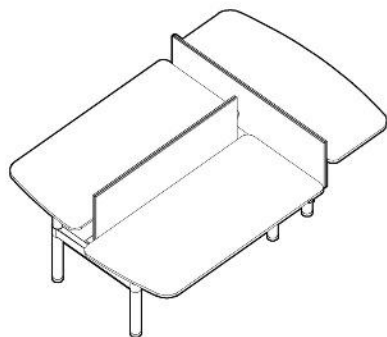

QWERK

FreeFlow©

tafels zijn
individueel van
elkaar in hoogte
te verstellen

De bladen van de FreeFlow© gaan vloeiend
in elkaar over en kunnen onafhankelijk van
elkaar omhoog en omlaag gezet worden
zonder dat de tafel uit elkaar lijkt te vallen
in losse elementen. De tafel blijft, zoals het
team, met elkaar verbonden.

Het speelse karakter van de FreeFlow©, het gebruik van diverse kleuren bladen met dezelfde intensiteit en de ronde vormgeving zorgen ervoor dat de FreeFlow zich lijkt te vormen aan de ruimte.

1

2

3

4

1.
FreeFlow© compact
size: 1650 x 2250 mm

2.
FreeFlow© large
size: 1650 x 4175 mm

3.
FreeFlow© XL
size: 1650 x 4850 mm

4.
FreeFlow© XXL
size: 1650 x 6475 mm

	materiaal	kleuren		houtprint
bladen	melamine 18 mm MDF spuitwerk MDF fineer	gebroken wit, angoragrijs kasjmiergrijs nude abrikoos antiek roze	pistachegroen. fjordgroen denimblauw monumentgrijs koolstofgrijs	mainau berk Lakeland acacia licht Orléans eik bruin Denver eik grafiet
onderstel	staal - gepoedercoat met lichte structuur	wit aluminium zwart		