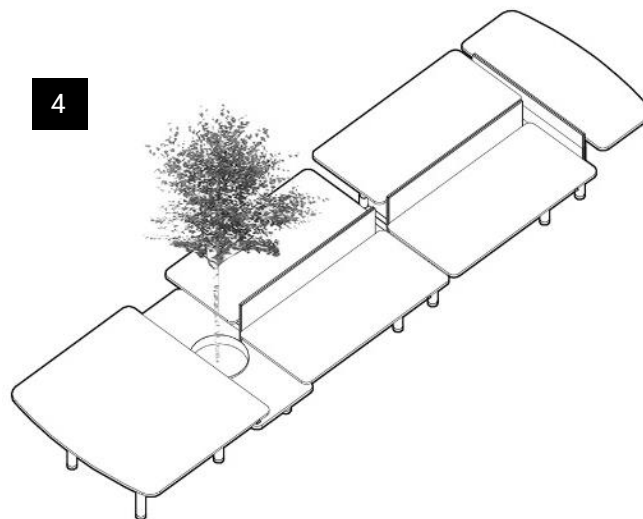

QWERK

FreeFlow©

tafels zijn
individueel van
elkaar in hoogte
te verstellen

De bladen van de FreeFlow© gaan vloeiend
in elkaar over en kunnen onafhankelijk van
elkaar omhoog en omlaag gezet worden
zonder dat de tafel uit elkaar lijkt te vallen
in losse elementen. De tafel blijft, zoals het
team, met elkaar verbonden.

Het speelse karakter van de FreeFlow©, het gebruik van diverse kleuren bladen met dezelfde intensiteit en de ronde vormgeving zorgen ervoor dat de FreeFlow zich lijkt te vormen aan de ruimte.

1

2

3

4

1.
FreeFlow© compact
size: 1650 x 2250 mm

2.
FreeFlow© large
size: 1650 x 4175 mm

3.
FreeFlow© XL
size: 1650 x 4850 mm

4.
FreeFlow© XXL
size: 1650 x 6475 mm

	materiaal	kleuren		houtprint
bladen	melamine 18 mm MDF spuitwerk MDF fineer	gebroken wit, angoragrijs kasjmiergrijs nude abrikoos antiek roze	pistachegroen. fjordgroen denimblauw monumentgrijs koolstofgrijs	mainau berk Lakeland acacia licht Orléans eik bruin Denver eik grafiet
onderstel	staal - gepoedercoat met lichte structuur	wit aluminium zwart		

	bedieningspanelen
1	up-down
2	up-down met display
3	up-down met display en geheugenstand

**SAMENWERKEN AAN EEN TAFEL
DIE MENSEN MET ELKAAR VERBINDT**