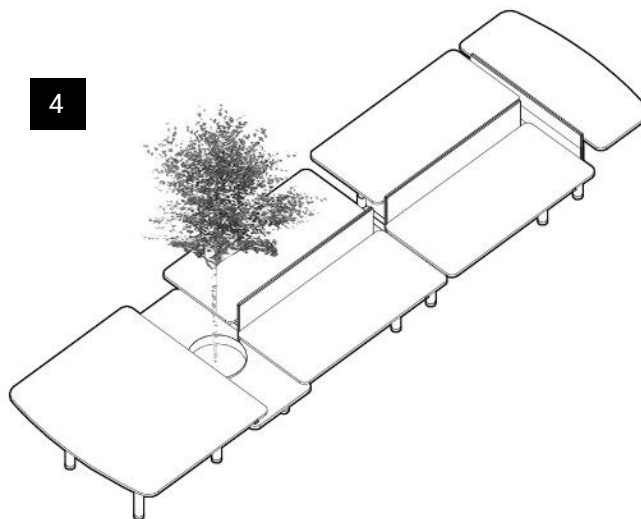

# FreeFlow©

tafels zijn  
individueel van  
elkaar in hoogte  
te verstellen

De bladen van de FreeFlow© gaan vloeiend  
in elkaar over en kunnen onafhankelijk van  
elkaar omhoog en omlaag gezet worden  
zonder dat de tafel uit elkaar lijkt te vallen  
in losse elementen. De tafel blijft, zoals het  
team, met elkaar verbonden.

Het speelse karakter van de FreeFlow©, het gebruik van diverse kleuren bladen met dezelfde intensiteit en de ronde vormgeving zorgen ervoor dat de FreeFlow© zich lijkt te vormen aan de ruimte.

1

2

3

4

1.  
**FreeFlow© compact**  
size: 1650 x 2250 mm

2.  
**FreeFlow© large**  
size: 1650 x 4175 mm

3.  
**FreeFlow© XL**  
size: 1650 x 4850 mm

4.  
**FreeFlow© XXL**  
size: 1650 x 6475 mm

	materiaal	kleuren		houtprint
bladen	melamine 25 mm MDF spuitwerk MDF fineer	gebroken wit, angoragrijs kasjmiergrijs nude abrikoos antiek roze	pistachegroen. fjordgroen denimblauw monumentgrijs koolstofgrijs	mainau berk Lakeland acacia licht Orléans eik bruin Denver eik grafiet
onderstel	staal - gepoedercoat met lichte structuur	wit aluminium zwart		

	bedieningspanelen
1	up-down
2	up-down met display
3	up-down met display en geheugenstand

**SAMENWERKEN AAN EEN TAFEL  
DIE MENSEN MET ELKAAR VERBINDT**