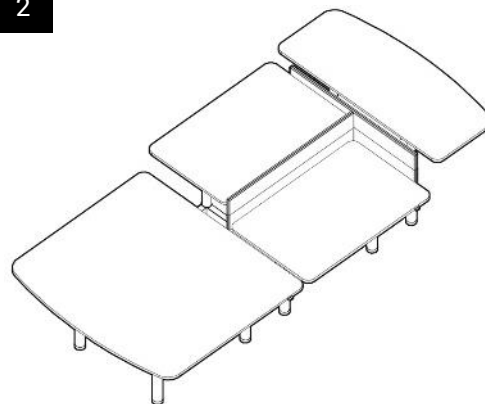

# FreeFlow©

tafels zijn  
individueel van  
elkaar in hoogte  
te verstellen

De bladen van de FreeFlow© gaan vloeiend  
in elkaar over en kunnen onafhankelijk van  
elkaar omhoog en omlaag gezet worden  
zonder dat de tafel uit elkaar lijkt te vallen  
in losse elementen. De tafel blijft, zoals het  
team, met elkaar verbonden.

Het speelse karakter van de FreeFlow©, het gebruik van diverse kleuren bladen met dezelfde intensiteit en de ronde vormgeving zorgen ervoor dat de FreeFlow© zich lijkt te vormen aan de ruimte.

1

2

3

4

1.  
**FreeFlow© compact**  
size: 1650 x 2250 mm

2.  
**FreeFlow© large**  
size: 1650 x 4175 mm

3.  
**FreeFlow© XL**  
size: 1650 x 4850 mm

4.  
**FreeFlow© XXL**  
size: 1650 x 6475 mm

	materiaal	kleuren		houtprint
bladen	melamine 25 mm MDF spuitwerk MDF fineer	gebroken wit, angoragrijs kasjmiergrijs nude abrikoos antiek roze	pistachegroen. fjordgroen denimblauw monumentgrijs koolstofgrijs	mainau berk Lakeland acacia licht Orléans eik bruin Denver eik grafiet
onderstel	staal - gepoedercoat met lichte structuur	wit aluminium zwart		