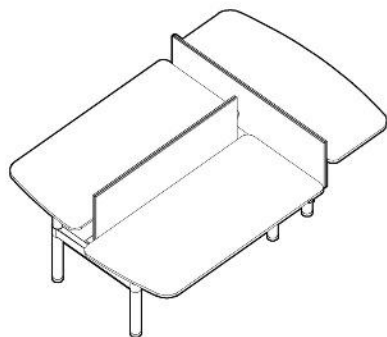

# FreeFlow©

tafels zijn  
individueel van  
elkaar in hoogte  
te verstellen

De bladen van de FreeFlow© gaan vloeiend  
in elkaar over en kunnen onafhankelijk van  
elkaar omhoog en omlaag gezet worden  
zonder dat de tafel uit elkaar lijkt te vallen  
in losse elementen. De tafel blijft, zoals het  
team, met elkaar verbonden.

Het speelse karakter van de FreeFlow©, het gebruik van diverse kleuren bladen met dezelfde intensiteit en de ronde vormgeving zorgen ervoor dat de FreeFlow© zich lijkt te vormen aan de ruimte.

1

2

3

4

1.  
**FreeFlow© compact**  
size: 1650 x 2250 mm

2.  
**FreeFlow© large**  
size: 1650 x 4175 mm

3.  
**FreeFlow© XL**  
size: 1650 x 4850 mm

4.  
**FreeFlow© XXL**  
size: 1650 x 6475 mm

	materiaal	kleuren		houtprint
bladen	melamine 25 mm MDF spuitwerk MDF fineer	gebroken wit, angoragrijs kasjmiergrijs nude abrikoos antiek roze	pistachegroen. fjordgroen denimblauw monumentgrijs koolstofgrijs	mainau berk Lakeland acacia licht Orléans eik bruin Denver eik grafiet
onderstel	staal - gepoedercoat met lichte structuur	wit aluminium zwart		