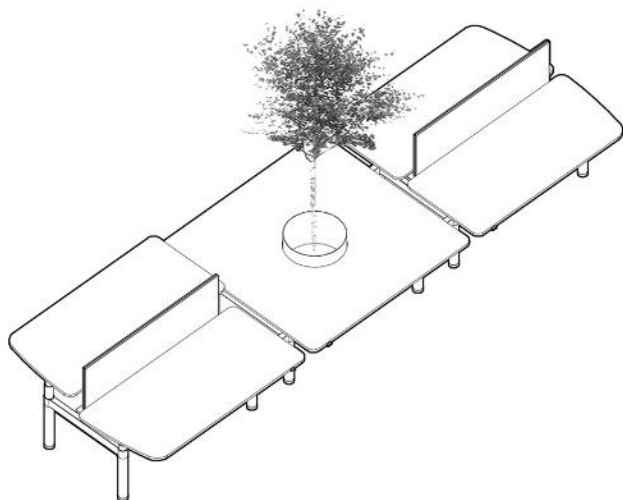

# FreeFlow©

tafels zijn  
individueel van  
elkaar in hoogte  
te verstellen

De bladen van de FreeFlow© gaan vloeiend  
in elkaar over en kunnen onafhankelijk van  
elkaar omhoog en omlaag gezet worden  
zonder dat de tafel uit elkaar lijkt te vallen  
in losse elementen. De tafel blijft, zoals het  
team, met elkaar verbonden.

Het speelse karakter van de FreeFlow©, het gebruik van diverse kleuren bladen met dezelfde intensiteit en de ronde vormgeving zorgen ervoor dat de FreeFlow© zich lijkt te vormen aan de ruimte.

1

2

3

4

1.  
**FreeFlow© compact**  
size: 1650 x 2250 mm

2.  
**FreeFlow© large**  
size: 1650 x 4175 mm

3.  
**FreeFlow© XL**  
size: 1650 x 4850 mm

4.  
**FreeFlow© XXL**  
size: 1650 x 6475 mm

	materiaal	kleuren		houtprint
bladen	melamine 25 mm MDF spuitwerk MDF fineer	gebroken wit, angoragrijs kasjmiergrijs nude abrikoos antiek roze	pistachegroen. fjordgroen denimblauw monumentgrijs koolstofgrijs	mainau berk Lakeland acacia licht Orléans eik bruin Denver eik grafiet
onderstel	staal - gepoedercoat met lichte structuur	wit aluminium zwart		

	bedieningspanelen
1	up-down
2	up-down met display
3	up-down met display en geheugenstand

**SAMENWERKEN AAN EEN TAFEL  
DIE MENSEN MET ELKAAR VERBINDT**