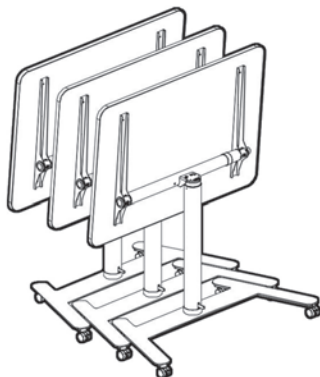

Honq©

**HET MOBIELE
ZIT-STA BUREAU**
VOOR DE FLEXIBELE
WERKOMGEVING

CQWERK

**WERKT
THUIS
ÉN OP
KANTOOR!**

Het mobiele zit-sta bureau is in hoogte instelbaar d.m.v. een gasveer met voetbediening zodat iedere hoogte eenvoudig traploos kan worden ingesteld. Samen met het kantelbare tafelblad kan hierdoor zowel staand als zittend ergonomisch gewerkt worden.

SAMENWERKEN OP JE EIGEN WERKPLEK

Honq© is een kleine flexibele werkplek. Door de tafels in een groep bij elkaar te plaatsen ontstaat een vergaderopstelling met ieder een eigen individuele tafel. Men bepaalt zelf de ruimte tussen de tafels. De tafels die niet gebruikt worden blijven opgeklapt en in elkaar geschoven staan.

De Honq© kan makkelijk overal naartoe gerold worden zodat er in elke willekeurige ruimte een zit-sta werkplek gecreëerd kan worden. Een ergonomische thuiswerkplek die geen vaste ruimte in huis in beslag neemt.

Honq©

blad	onderstel	scherm
18 x 1000 x 700 mm	hoogteverstelling 750 - 1165 mm d.m.v. gasveer	430 x 1020 x 460 mm
kantelbaar (-7°/ 0°/ +83°) melamine	voetbediening zwenkwielen	draaibaar PET felt
wit zwart eiken milano	wit RAL 9016 zwart RAL 9011	lichtgrijs betongrijs grafietgrijs