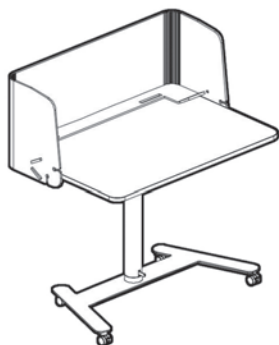

Honq©

**HET MOBIELE
ZIT-STA BUREAU**
VOOR DE FLEXIBELE
WERKOMGEVING

CQWERK

**WERKT
THUIS
ÉN OP
KANTOOR!**

Het mobiele zit-sta bureau is in hoogte instelbaar d.m.v. een gasveer met voetbediening zodat iedere hoogte eenvoudig traploos kan worden ingesteld. Samen met het kantelbare tafelblad kan hierdoor zowel staand als zittend ergonomisch gewerkt worden.

SAMENWERKEN OP JE EIGEN WERKPLEK

Honq© is een kleine flexibele werkplek. Door de tafels in een groep bij elkaar te plaatsen ontstaat een vergaderopstelling met ieder een eigen individuele tafel. Men bepaalt zelf de ruimte tussen de tafels. De tafels die niet gebruikt worden blijven opgeklapt en in elkaar geschoven staan.

De Honq© kan makkelijk overal naartoe gerold worden zodat er in elke willekeurige ruimte een zit-sta werkplek gecreëerd kan worden. Een ergonomische thuiswerkplek die geen vaste ruimte in huis in beslag neemt.

Honq©

blad	onderstel	scherm
18 x 1000 x 700 mm	hoogteverstelling 750 - 1165 mm d.m.v. gasveer	430 x 1020 x 460 mm
kantelbaar (-7°/ 0°/ +83°) melamine	voetbediening zwenkwielen	draaibaar PET felt
wit zwart eiken milano	wit RAL 9016 zwart RAL 9011	lichtgrijs betongrijs grafietgrijs