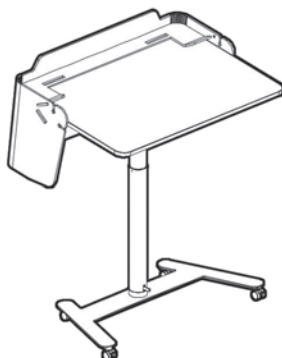

Honq©

**HET MOBIELE
ZIT-STA BUREAU**
VOOR DE FLEXIBELE
WERKOMGEVING

CQWERK

**WERKT
THUIS
ÉN OP
KANTOOR!**

Het mobiele zit-sta bureau is in hoogte instelbaar d.m.v. een gasveer met voetbediening zodat iedere hoogte eenvoudig traploos kan worden ingesteld. Samen met het kantelbare tafelblad kan hierdoor zowel staand als zittend ergonomisch gewerkt worden.

SAMENWERKEN OP JE EIGEN WERKPLEK

Honq© is een kleine flexibele werkplek. Door de tafels in een groep bij elkaar te plaatsen ontstaat een vergaderopstelling met ieder een eigen individuele tafel. Men bepaalt zelf de ruimte tussen de tafels. De tafels die niet gebruikt worden blijven opgeklapt en in elkaar geschoven staan.

De Honq© kan makkelijk overal naartoe gerold worden zodat er in elke willekeurige ruimte een zit-sta werkplek gecreëerd kan worden. Een ergonomische thuiswerkplek die geen vaste ruimte in huis in beslag neemt.

Honq©

blad	onderstel	scherm
18 x 1000 x 700 mm	hoogteverstelling 750 - 1165 mm d.m.v. gasveer	430 x 1020 x 460 mm
kantelbaar (-7°/ 0°/ +83°) melamine	voetbediening zwenkwielen	draaibaar PET felt
wit zwart eiken milano	wit RAL 9016 zwart RAL 9011	lichtgrijs betongrijs grafietgrijs