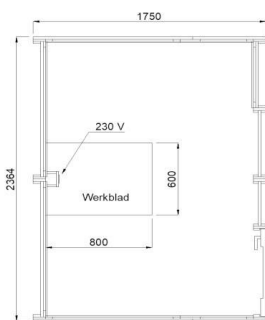

OMO 2 persoons

b. 236 x d. 175 x h. 230 cm