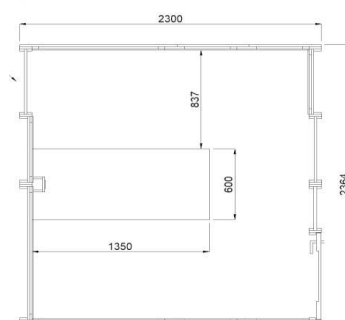

herindeling van de afdeling de OMO© dus eenvoudig meegenomen of verplaatst worden.

Modulair

De OMO© bestaat uit grote demontabele elementen. Zo kan bij een verhuizing of

OMO belcel

b. 120 x d. 120 x h. 230 cm

OMO 2 persoons

b. 236 x d. 175 x h. 230 cm

OMO 4 persoons

b. 236 x d. 230 x h. 230 cm

Kleuren

Ecoplex

PET Felt