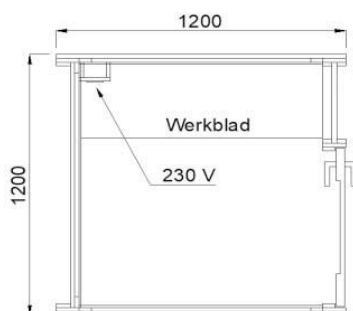

herindeling van de afdeling de OMO© dus eenvoudig meegenomen of verplaatst worden.

Modulair

De OMO© bestaat uit grote demontabele elementen. Zo kan bij een verhuizing of

OMO belcel

b. 120 x d. 120 x h. 230 cm

OMO 2 persoons

b. 236 x d. 175 x h. 230 cm

OMO 4 persoons

b. 236 x d. 230 x h. 230 cm

Kleuren

Ecoplex

PET Felt