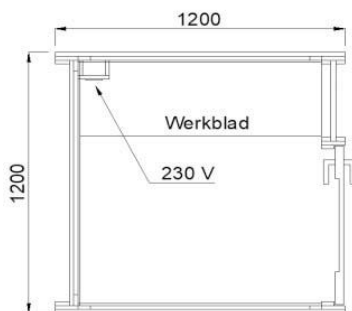

herindeling van de afdeling de OMO© dus eenvoudig meegenomen of verplaatst worden.

Modulair

De OMO© bestaat uit grote demontabele elementen. Zo kan bij een verhuizing of

OMO belcel

b. 120 x d. 120 x h. 230 cm

OMO 2 persoons

b. 236 x d. 175 x h. 230 cm

OMO 4 persoons

b. 236 x d. 230 x h. 230 cm

Kleuren

Ecoplex

PET Felt