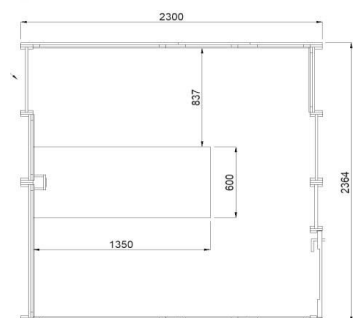

herindeling van de afdeling de OMO© dus eenvoudig meegenomen of verplaatst worden.

Modulair

De OMO© bestaat uit grote demontabele elementen. Zo kan bij een verhuizing of

OMO belcel

b. 120 x d. 120 x h. 230 cm

OMO 2 persoons

b. 236 x d. 175 x h. 230 cm

OMO 4 persoons

b. 236 x d. 230 x h. 230 cm

Kleuren

Ecoplex

PET Felt