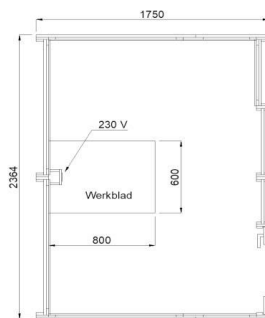

OMO 2 persoons

b. 236 x d. 175 x h. 230 cm